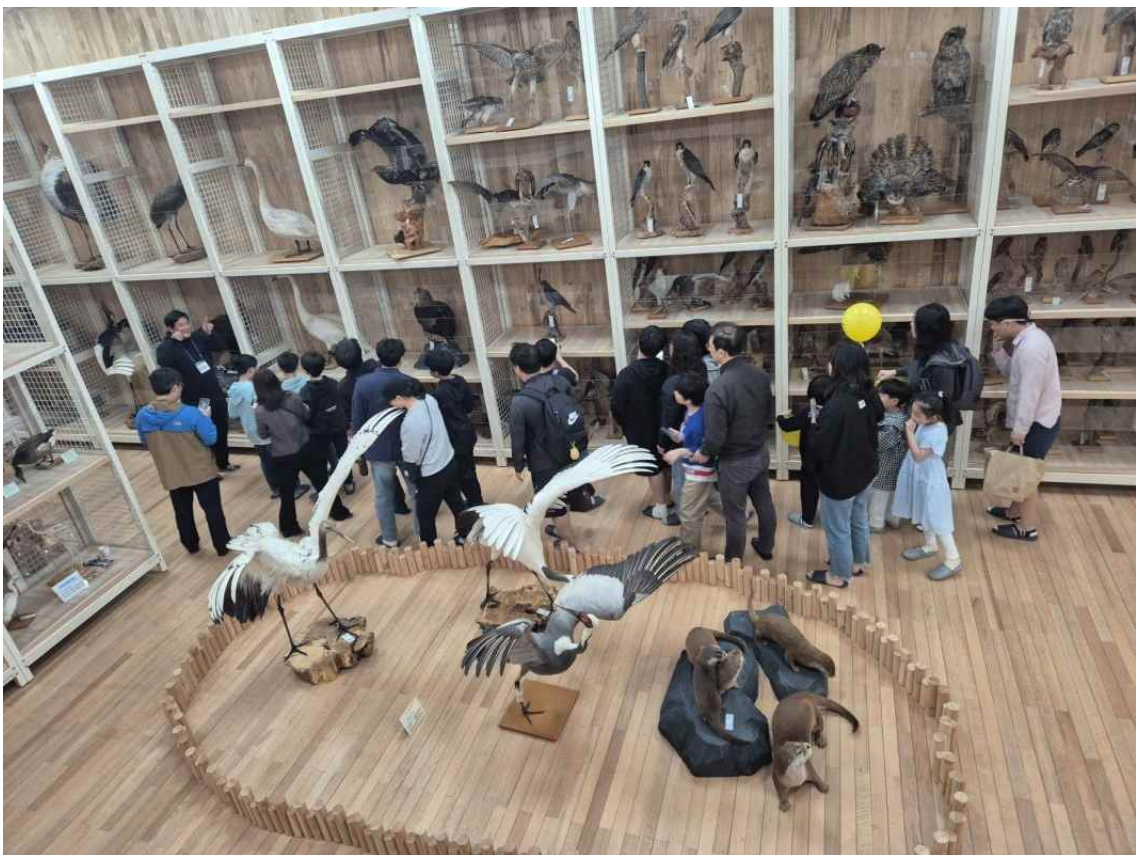

홍보물 및 사진 자료

< ‘갑사 취재 체험’ 행사 사진(‘25.5.) >

< ‘인형 탈 파수의식’ 행사 사진(‘25.5.) >

< 천연기념물센터 ‘자연유산 얼굴 그림’ (‘25.5.) >

< 천연기념물센터 ‘천연기념물 보물창고’ (‘25.5.) >

< 천연기념물센터 ‘자연유산 도전 골든벨’ (‘25.5.) >

< 국립무형유산원 '민속놀이 체험행사' (' 25.5.) >

국립무형유산원 일수마루 대공연장

가족과 함께하는

어린이 공연

< 국립무형유산원 2026 어린이공연 포스터 >

< 어린이 음악극 ‘저승할망’ 공연 모습 (사진 출처: HaphOTostudio) >

< 국립해양유산연구소 (목포해양유물전시관) - 하하호호 어린이날 통합축제 포스터 >

< 국립해양유산연구소 (태안해양유물전시관) - 종이잠수사 만들기 체험(페이퍼 토이) >

< 국립경주문화유산연구소 '기와 유물 복원 체험 프로그램' 홍보물 >